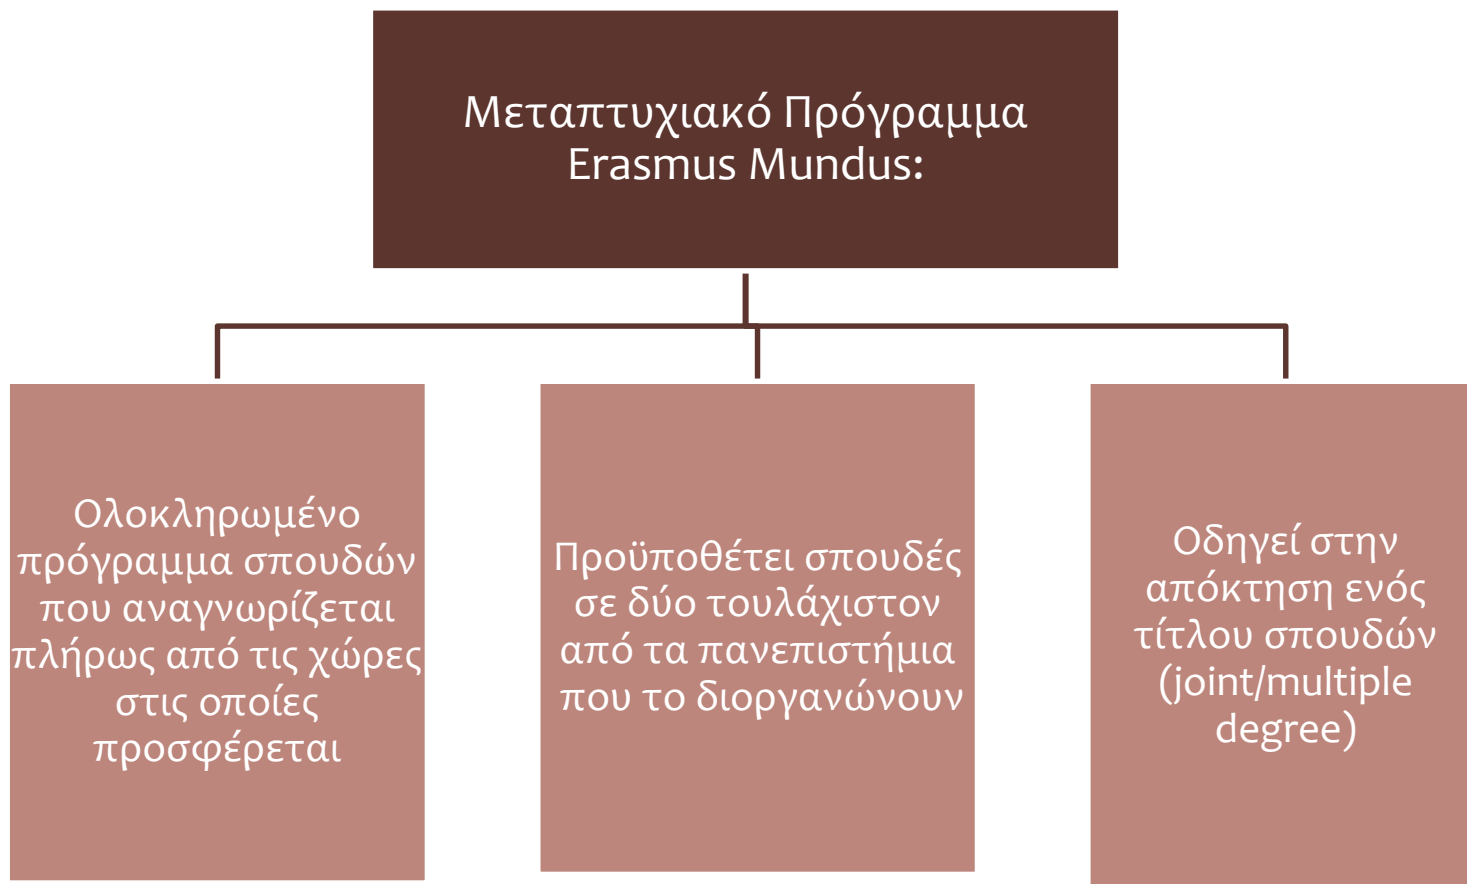

Erasmus Mundus Joint Master Degrees (EMJMDs)